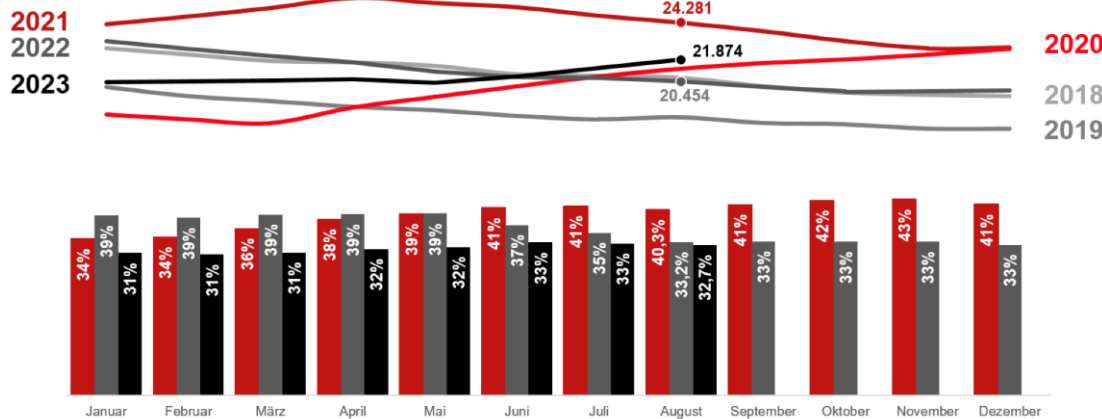

Bestand Arbeitsloser, Thüringen

Verlauf der Arbeitslosigkeit 2020 bis 2023 im Vergleich, Thüringen

Langzeitarbeitslosigkeit und Anteil an allen Arbeitslosen, Thüringen

Zugang Arbeitsloser nach Branchen Januar-August 2022 zu Januar-August 2023, Thüringen

Personen in Anzeigen und realisierter Kurzarbeit, Monatswerte, Thüringen

Personen in Anzeigen in Kurzarbeit nach Branchen August 2023, Thüringen

Aus Datenschutzgründen wurden viele Branchen anonymisiert. Es sind nur diese Branchen darstellbar.