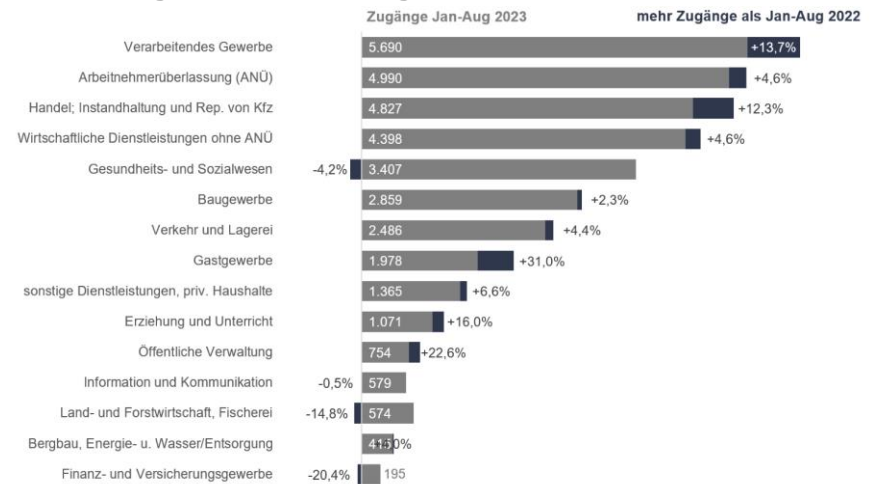

Bestand Arbeitsloser, Thüringen

Verlauf der Arbeitslosigkeit 2020 bis 2023 im Vergleich, Thüringen

Langzeitarbeitslosigkeit und Anteil an allen Arbeitslosen, Thüringen

Zugang Arbeitsloser nach Branchen Januar-August 2022 zu Januar-August 2023, Thüringen

Personen in Anzeigen und realisierter Kurzarbeit, Monatswerte, Thüringen

Personen in Anzeigen in Kurzarbeit nach Branchen August 2023, Thüringen

Aus Datenschutzgründen wurden viele Branchen anonymisiert. Es sind nur diese Branchen darstellbar.