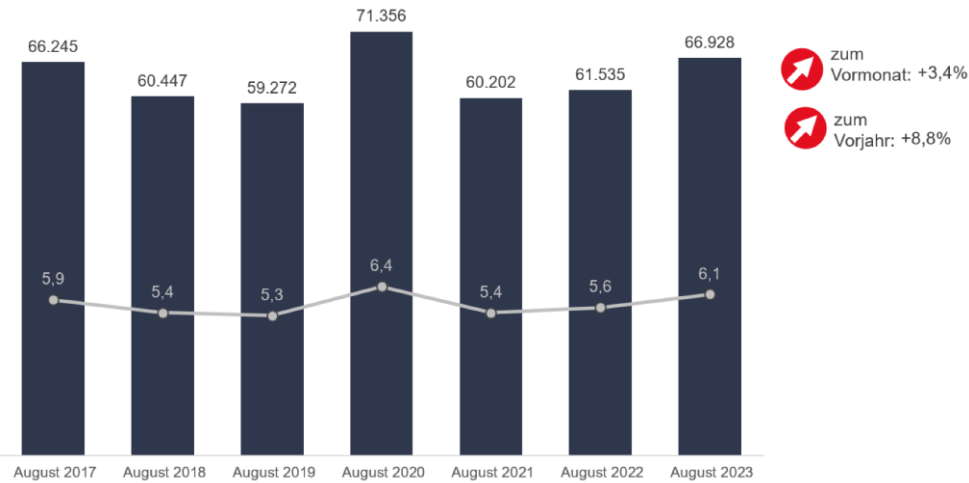

Bestand Arbeitsloser, Thüringen

Verlauf der Arbeitslosigkeit 2020 bis 2023 im Vergleich, Thüringen

Langzeitarbeitslosigkeit und Anteil an allen Arbeitslosen, Thüringen

Zugang Arbeitsloser nach Branchen Januar-August 2022 zu Januar-August 2023, Thüringen

Personen in Anzeigen und realisierter Kurzarbeit, Monatswerte, Thüringen

Personen in Anzeigen in Kurzarbeit nach Branchen August 2023, Thüringen

Aus Datenschutzgründen wurden viele Branchen anonymisiert. Es sind nur diese Branchen darstellbar.