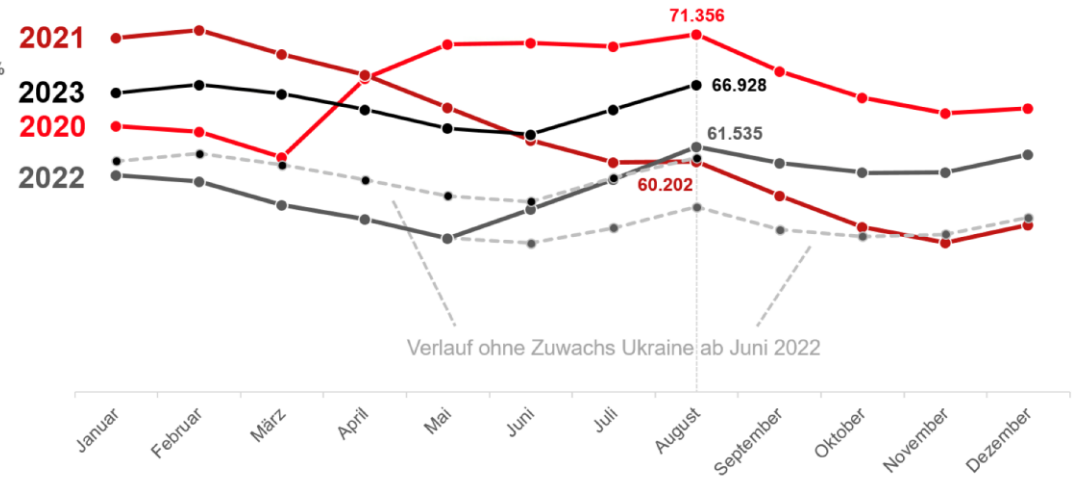

Bestand Arbeitsloser, Thüringen

Verlauf der Arbeitslosigkeit 2020 bis 2023 im Vergleich, Thüringen

Langzeitarbeitslosigkeit und Anteil an allen Arbeitslosen, Thüringen

Zugang Arbeitsloser nach Branchen Januar-August 2022 zu Januar-August 2023, Thüringen

Personen in Anzeigen und realisierter Kurzarbeit, Monatswerte, Thüringen

Personen in Anzeigen in Kurzarbeit nach Branchen August 2023, Thüringen

Aus Datenschutzgründen wurden viele Branchen anonymisiert. Es sind nur diese Branchen darstellbar.