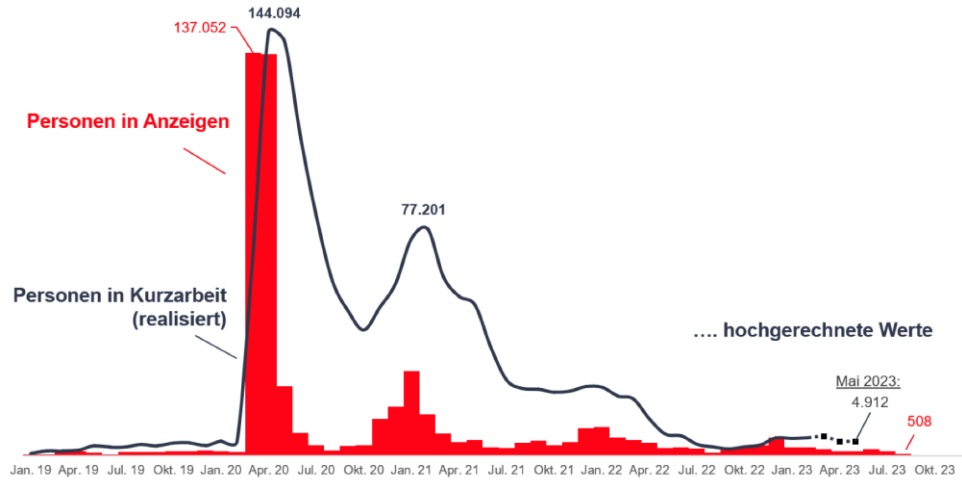

Bestand Arbeitsloser, Thüringen

Verlauf der Arbeitslosigkeit 2020 bis 2023 im Vergleich, Thüringen

Langzeitarbeitslosigkeit und Anteil an allen Arbeitslosen, Thüringen

Zugang Arbeitsloser nach Branchen Januar-August 2022 zu Januar-August 2023, Thüringen

Personen in Anzeigen und realisierter Kurzarbeit, Monatswerte, Thüringen

Personen in Anzeigen in Kurzarbeit nach Branchen August 2023, Thüringen

Aus Datenschutzgründen wurden viele Branchen anonymisiert. Es sind nur diese Branchen darstellbar.