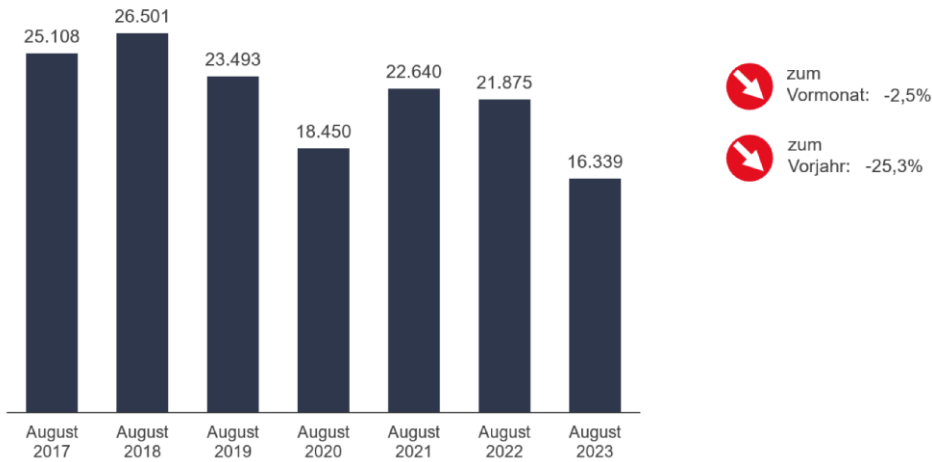

Bestand Arbeitsloser, Thüringen

Verlauf der Arbeitslosigkeit 2020 bis 2023 im Vergleich, Thüringen

Langzeitarbeitslosigkeit und Anteil an allen Arbeitslosen, Thüringen

Zugang Arbeitsloser nach Branchen Januar-August 2022 zu Januar-August 2023, Thüringen

Personen in Anzeigen und realisierter Kurzarbeit, Monatswerte, Thüringen

Personen in Anzeigen in Kurzarbeit nach Branchen August 2023, Thüringen

Aus Datenschutzgründen wurden viele Branchen anonymisiert. Es sind nur diese Branchen darstellbar.

Bestand Arbeitsstellen, Thüringen

Stellenzugänge nach Branchen, Januar-August 2022 zu Januar-August 2023, Thüringen