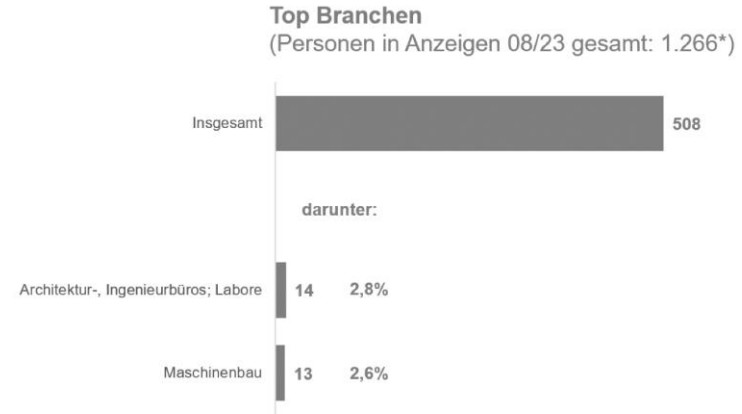

Bestand Arbeitsloser, Thüringen

Verlauf der Arbeitslosigkeit 2020 bis 2023 im Vergleich, Thüringen

Langzeitarbeitslosigkeit und Anteil an allen Arbeitslosen, Thüringen

Zugang Arbeitsloser nach Branchen Januar-August 2022 zu Januar-August 2023, Thüringen

Personen in Anzeigen und realisierter Kurzarbeit, Monatswerte, Thüringen

Personen in Anzeigen in Kurzarbeit nach Branchen August 2023, Thüringen

Aus Datenschutzgründen wurden viele Branchen anonymisiert. Es sind nur diese Branchen darstellbar.