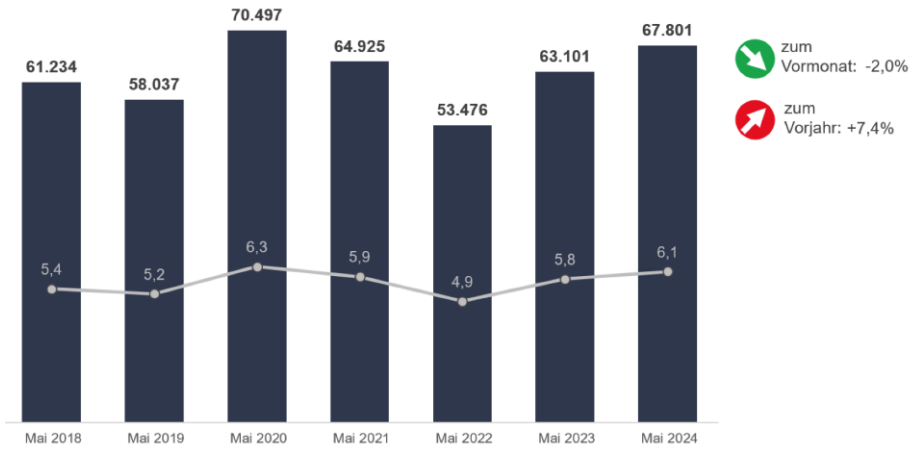

Bestand Arbeitsloser, Thüringen

Verlauf der Arbeitslosigkeit 2021 bis 2024 im Vergleich, Thüringen

Langzeitarbeitslosigkeit und Anteil an allen Arbeitslosen, Thüringen

Zugang Arbeitsloser nach Branchen Januar-Mai 2023 zu Januar-Mai 2024, Thüringen

Personen in Anzeigen und realisierter Kurzarbeit, Monatswerte, Thüringen

Personen in Anzeigen in Kurzarbeit nach Branchen Mai 2024, Thüringen

Aus Datenschutzgründen wurden viele Branchen anonymisiert. Es sind nur diese Branchen darstellbar.