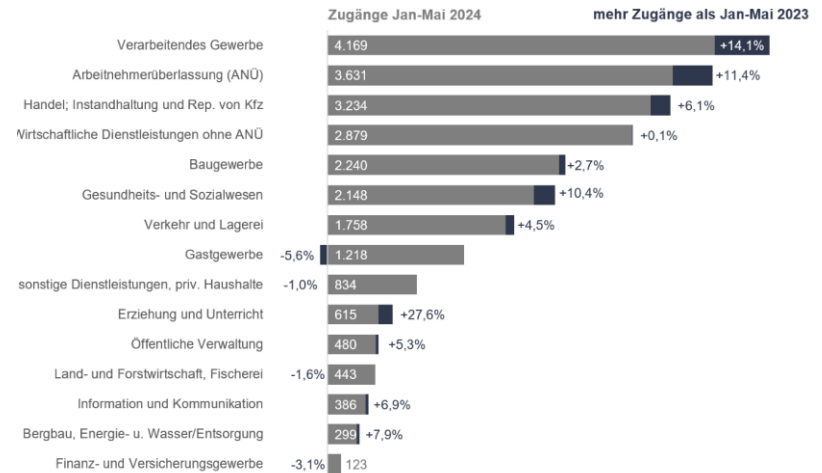

Bestand Arbeitsloser, Thüringen

Verlauf der Arbeitslosigkeit 2021 bis 2024 im Vergleich, Thüringen

Langzeitarbeitslosigkeit und Anteil an allen Arbeitslosen, Thüringen

Zugang Arbeitsloser nach Branchen Januar-Mai 2023 zu Januar-Mai 2024, Thüringen

Personen in Anzeigen und realisierter Kurzarbeit, Monatswerte, Thüringen

Personen in Anzeigen in Kurzarbeit nach Branchen Mai 2024, Thüringen

Aus Datenschutzgründen wurden viele Branchen anonymisiert. Es sind nur diese Branchen darstellbar.