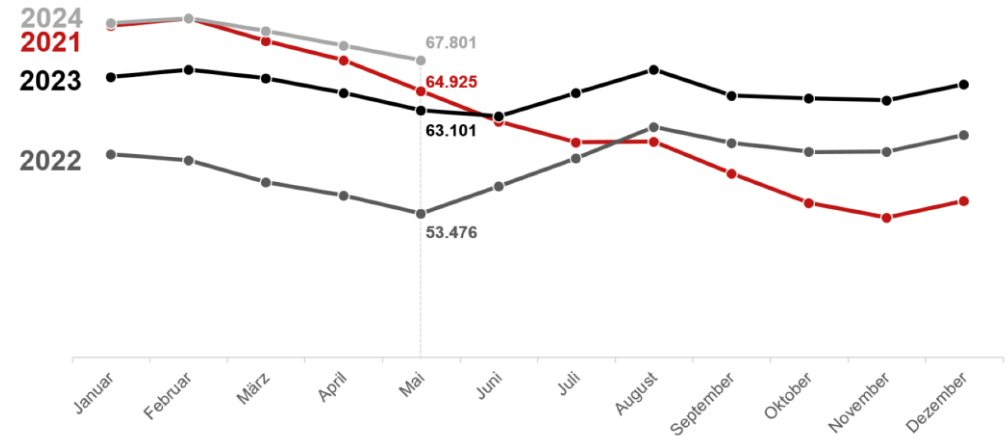

Bestand Arbeitsloser, Thüringen

Verlauf der Arbeitslosigkeit 2021 bis 2024 im Vergleich, Thüringen

Langzeitarbeitslosigkeit und Anteil an allen Arbeitslosen, Thüringen

Zugang Arbeitsloser nach Branchen Januar-Mai 2023 zu Januar-Mai 2024, Thüringen

Personen in Anzeigen und realisierter Kurzarbeit, Monatswerte, Thüringen

Personen in Anzeigen in Kurzarbeit nach Branchen Mai 2024, Thüringen

Aus Datenschutzgründen wurden viele Branchen anonymisiert. Es sind nur diese Branchen darstellbar.