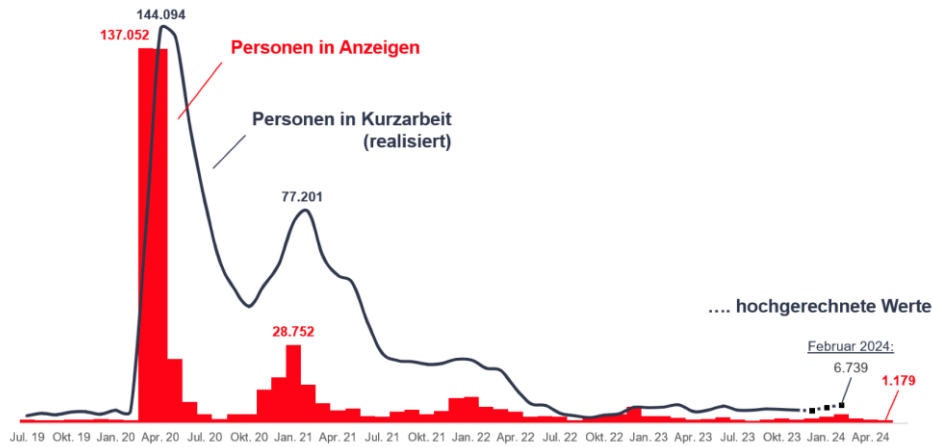

Bestand Arbeitsloser, Thüringen

Verlauf der Arbeitslosigkeit 2021 bis 2024 im Vergleich, Thüringen

Langzeitarbeitslosigkeit und Anteil an allen Arbeitslosen, Thüringen

Zugang Arbeitsloser nach Branchen Januar-Mai 2023 zu Januar-Mai 2024, Thüringen

Personen in Anzeigen und realisierter Kurzarbeit, Monatswerte, Thüringen

Personen in Anzeigen in Kurzarbeit nach Branchen Mai 2024, Thüringen

Aus Datenschutzgründen wurden viele Branchen anonymisiert. Es sind nur diese Branchen darstellbar.