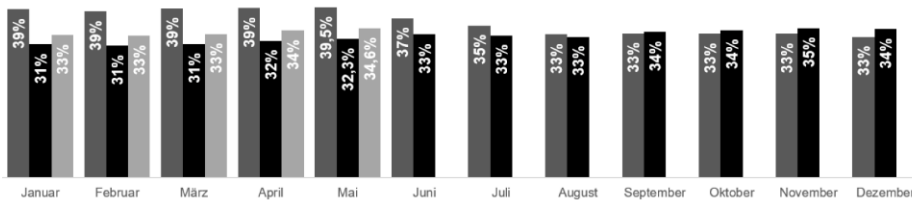

Bestand Arbeitsloser, Thüringen

Verlauf der Arbeitslosigkeit 2021 bis 2024 im Vergleich, Thüringen

Langzeitarbeitslosigkeit und Anteil an allen Arbeitslosen, Thüringen

Zugang Arbeitsloser nach Branchen Januar-Mai 2023 zu Januar-Mai 2024, Thüringen

Personen in Anzeigen und realisierter Kurzarbeit, Monatswerte, Thüringen

Personen in Anzeigen in Kurzarbeit nach Branchen Mai 2024, Thüringen

Aus Datenschutzgründen wurden viele Branchen anonymisiert. Es sind nur diese Branchen darstellbar.