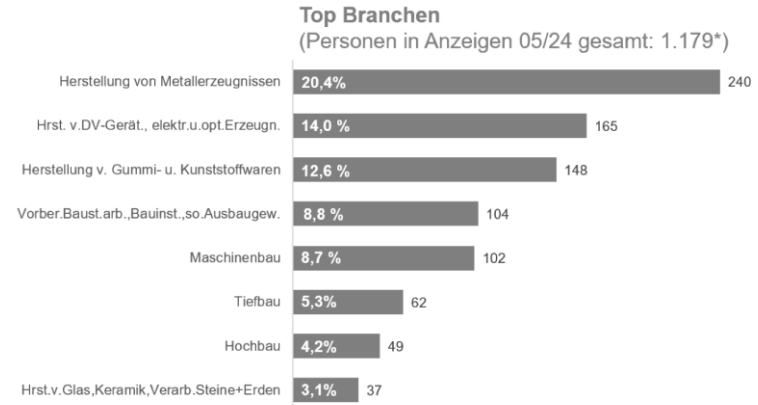

Bestand Arbeitsloser, Thüringen

Verlauf der Arbeitslosigkeit 2021 bis 2024 im Vergleich, Thüringen

Langzeitarbeitslosigkeit und Anteil an allen Arbeitslosen, Thüringen

Zugang Arbeitsloser nach Branchen Januar-Mai 2023 zu Januar-Mai 2024, Thüringen

Personen in Anzeigen und realisierter Kurzarbeit, Monatswerte, Thüringen

Personen in Anzeigen in Kurzarbeit nach Branchen Mai 2024, Thüringen

Aus Datenschutzgründen wurden viele Branchen anonymisiert. Es sind nur diese Branchen darstellbar.