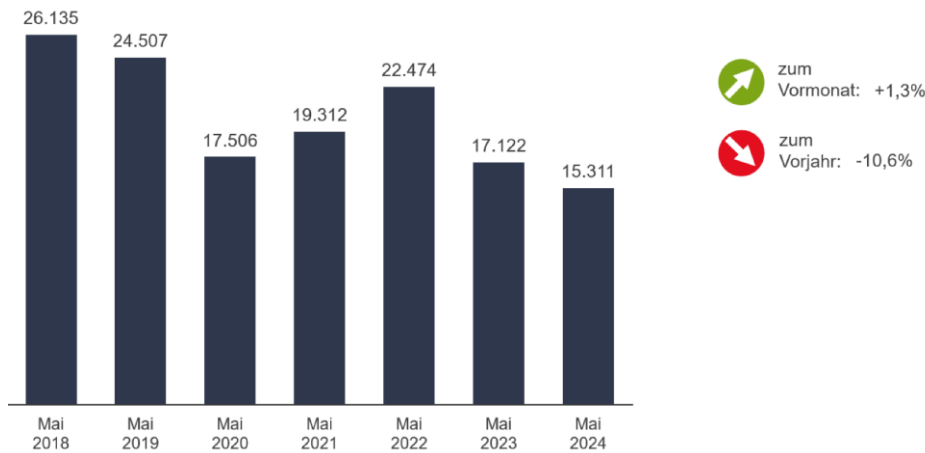

Bestand Arbeitsloser, Thüringen

Verlauf der Arbeitslosigkeit 2021 bis 2024 im Vergleich, Thüringen

Langzeitarbeitslosigkeit und Anteil an allen Arbeitslosen, Thüringen

Zugang Arbeitsloser nach Branchen Januar-Mai 2023 zu Januar-Mai 2024, Thüringen

Personen in Anzeigen und realisierter Kurzarbeit, Monatswerte, Thüringen

Personen in Anzeigen in Kurzarbeit nach Branchen Mai 2024, Thüringen

Aus Datenschutzgründen wurden viele Branchen anonymisiert. Es sind nur diese Branchen darstellbar.

Bestand Arbeitsstellen, Thüringen

Stellenzugänge nach Branchen, Januar-Mai 2023 zu Januar-Mai 2024, Thüringen