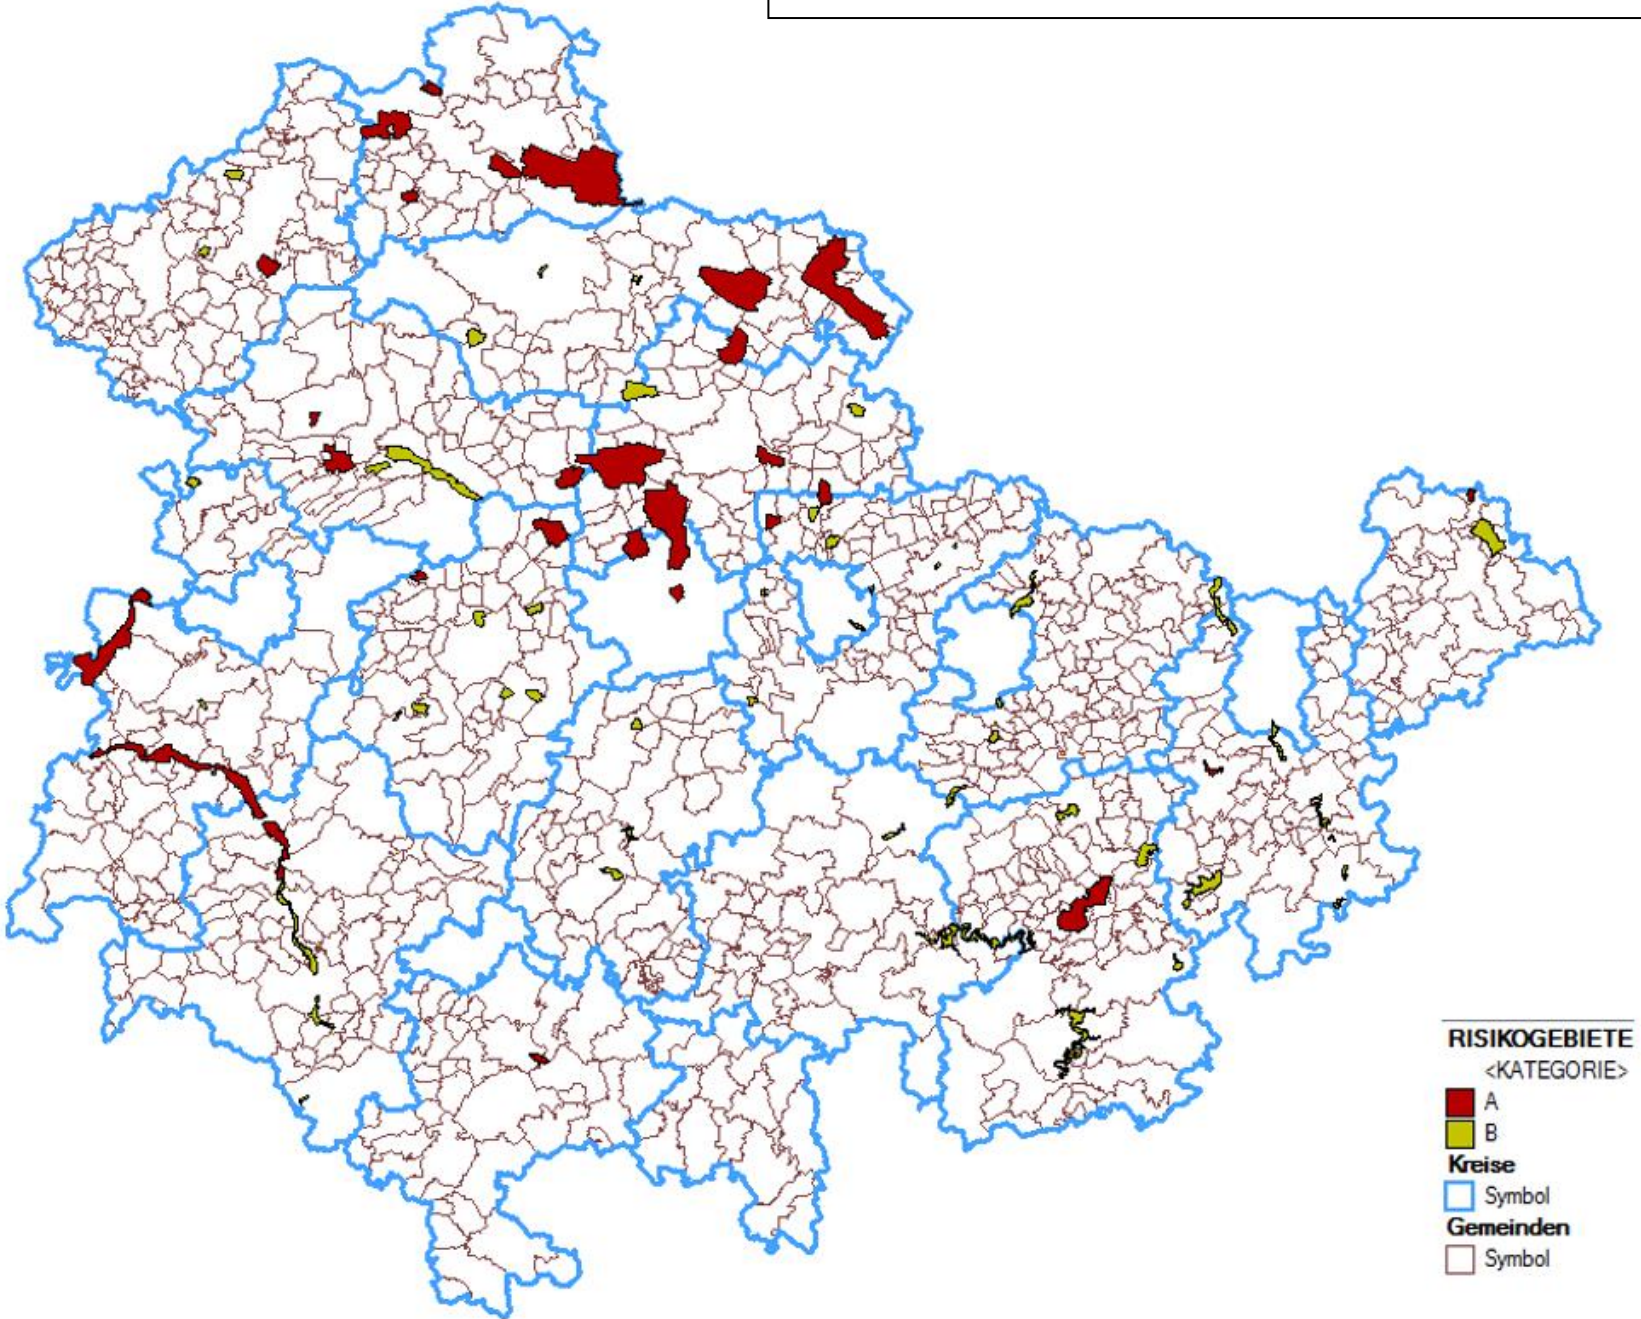

Übersicht über ornithologische Risikogebiete in Thüringen. Stand 12.11.2020

**RISIKOGEBIETE**  
<KATEGORIE>

- A
- B

**Kreise**

- Symbol

**Gemeinden**

- Symbol